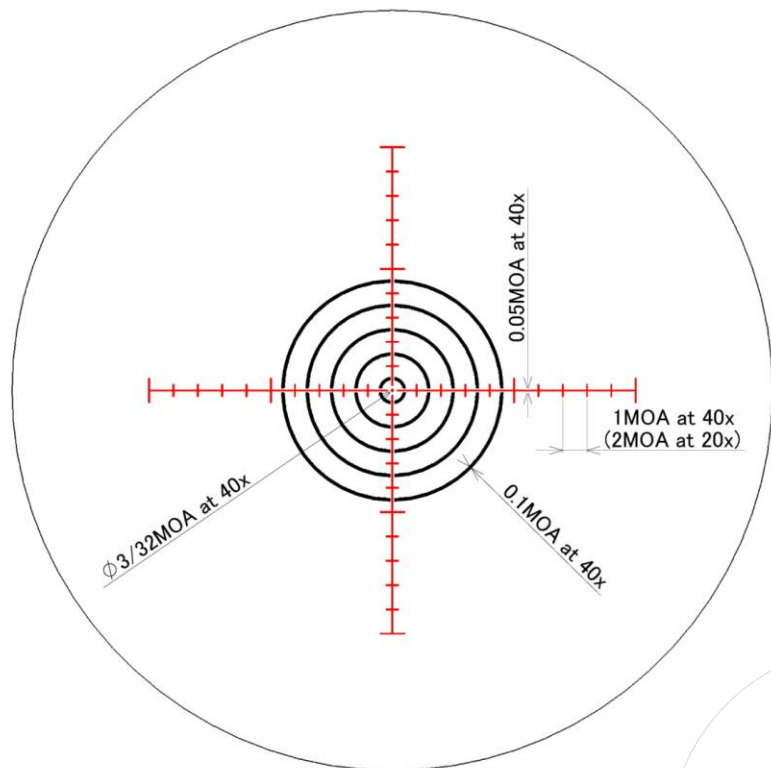

March Scopes 誕生から15周年を記念して、ISSF競技対応レティクルが2021年11月1日～発売されます。

標的競技に最適 第2焦点面レティクル MTR-RTM(Round Target Match)レティクル誕生!

全てのマーチSFPスコープに組み込み可能です。

取扱説明書

円形標的を用いるISSF競技50m及び300m、Fクラス射撃競技でも幅広くご活用頂けます。

レティクル円と円形標的との間に隙間を作り、その隙間を見ながら射撃できるよう開発された競技専用レティクルです。お好みの倍率で、標的のサイズを変えて、使用しやすい円に合わせて隙間の広さをご調整ください。使用例の灰色部分は標的の黒点部を表します。

ISSF 50m 使用例

DEON Optical Design Corp.
ディオン光学技研
<https://marchscopes.com/>

15 years
March

ご購入は最寄りの銃砲店までお問い合わせください。

* ISSFレギュレーション及びFクラスレギュレーションに沿って標的サイズは算出されています。