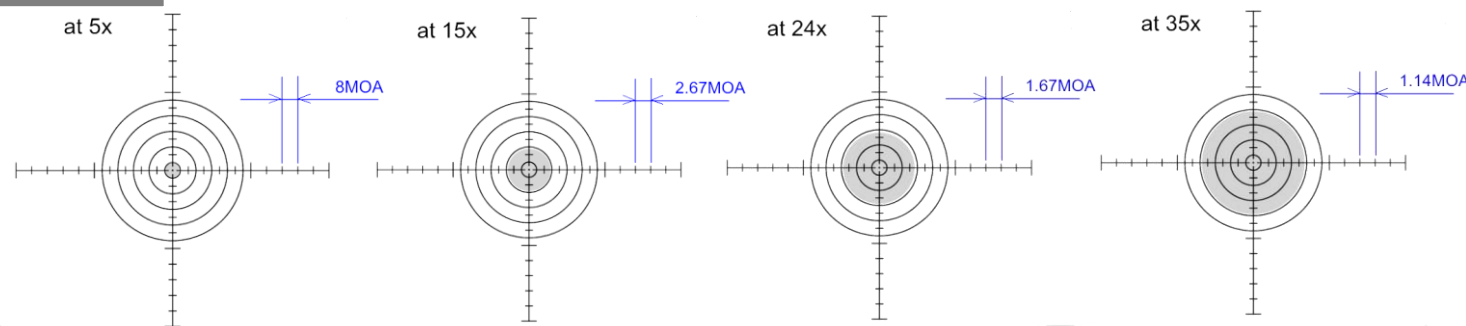

ISSF 50m 使用例